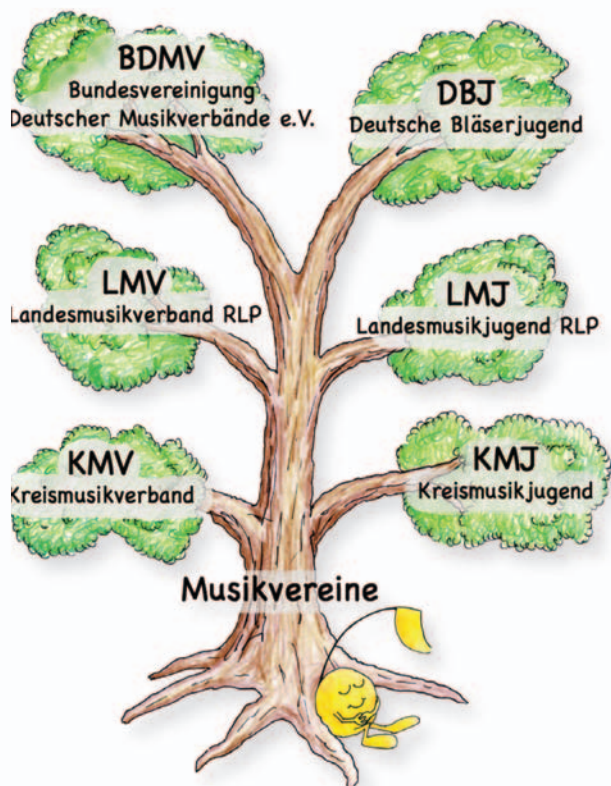

Wer sind wir?

Die "Landesmusikjugend Rheinland-Pfalz" ist die eigenständige Jugendorganisation des "Landesmusikverbandes Rheinland-Pfalz".

Im Landesmusikverband Rheinland-Pfalz sind über 800 Musikvereine, Spielmannszüge sowie andere Musikgruppen und -vereinigungen zusammengeschlossen.

Wie erreicht man uns?

Geschäftsstelle der LMJ:

Roland Unger

(Jugendbildungsreferent)

Kurfürstenstr. 16a

54516 Wittlich

Fon: 06571-149715

Fax: 06571-149716

Email: geschaeftsstelle@lmj-rlp.de

Landesmusikjugend
Rheinland-Pfalz

Was'n das?